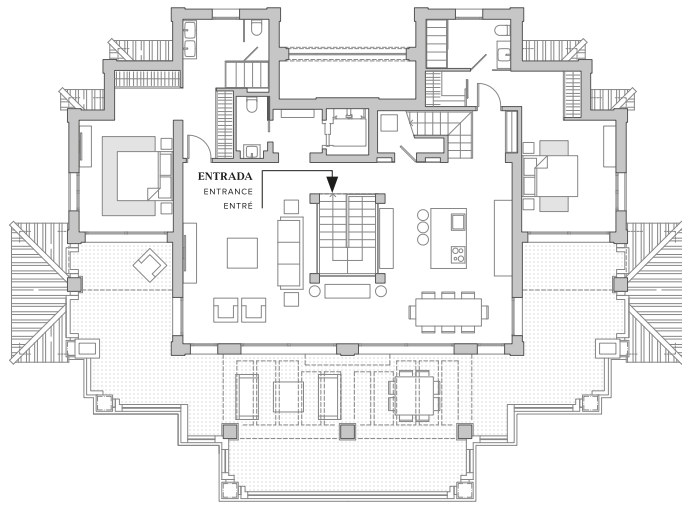

NINE LIONS RESIDENCES

EDIFICIO 8

BUILDING 8 | BYGGNAD 8

SEGUNDA PLANTA | SECOND FLOOR | ANDRA VÅNINGEN

ÁTICO | PENTHOUSE | TAKVÅNING

VIVIENDA

APARTMENT

LÄGENHET

Área Interior Habitable	Interior Living Area	Invändig Boyta	247 m ²
Dormitorios	Bedrooms	Sovrum	3
Baños	Bathrooms	Badrum	3
Aseos	Toilets	Toalett	1
Porche	Covered Terrace	Täckt Terrass	14 m ²
Terrazas	Terraces	Terrasser	115 m ²
Área Total	Total Area	Total Yta	376 m ²