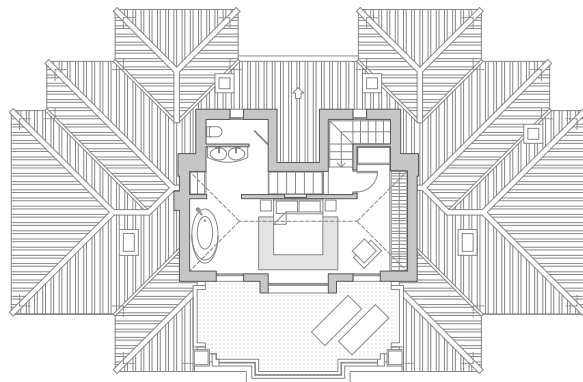

NINE LIONS RESIDENCES

EDIFICIO 8

BUILDING 8 | BYGGNAD 8

SEGUNDA PLANTA | SECOND FLOOR | ANDRA VÅNINGEN

ÁTICO | PENTHOUSE | TAKVÅNING

VIVIENDA

APARTMENT

LÄGENHET

Área Interior Habitable	Interior Living Area	Invändig Boyta	247 m ²
Dormitorios	Bedrooms	Sovrum	3
Baños	Bathrooms	Badrum	3
Aseos	Toilets	Toalett	1
Porche	Covered Terrace	Täckt Terrass	14 m ²
Terrazas	Terraces	Terrasser	115 m ²
Área Total	Total Area	Total Yta	376 m ²